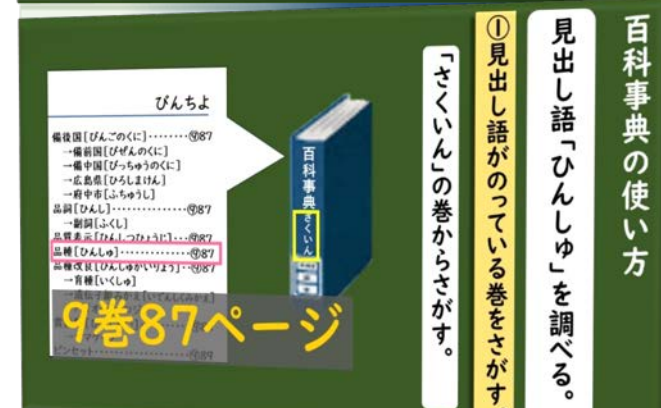

学習をサポートする
コンテンツを教科ごとに配信

どのコンテンツも
5分以内

対象
児童生徒

LOGIN

GIGA

Chromebookに
ログインする

導入からまとめまで 活用できます!

長期研修員 制作動画

配信中!

福岡 TSUNAGARU Cloud「ユーザーID」「パスワード」を入力してご覧下さい