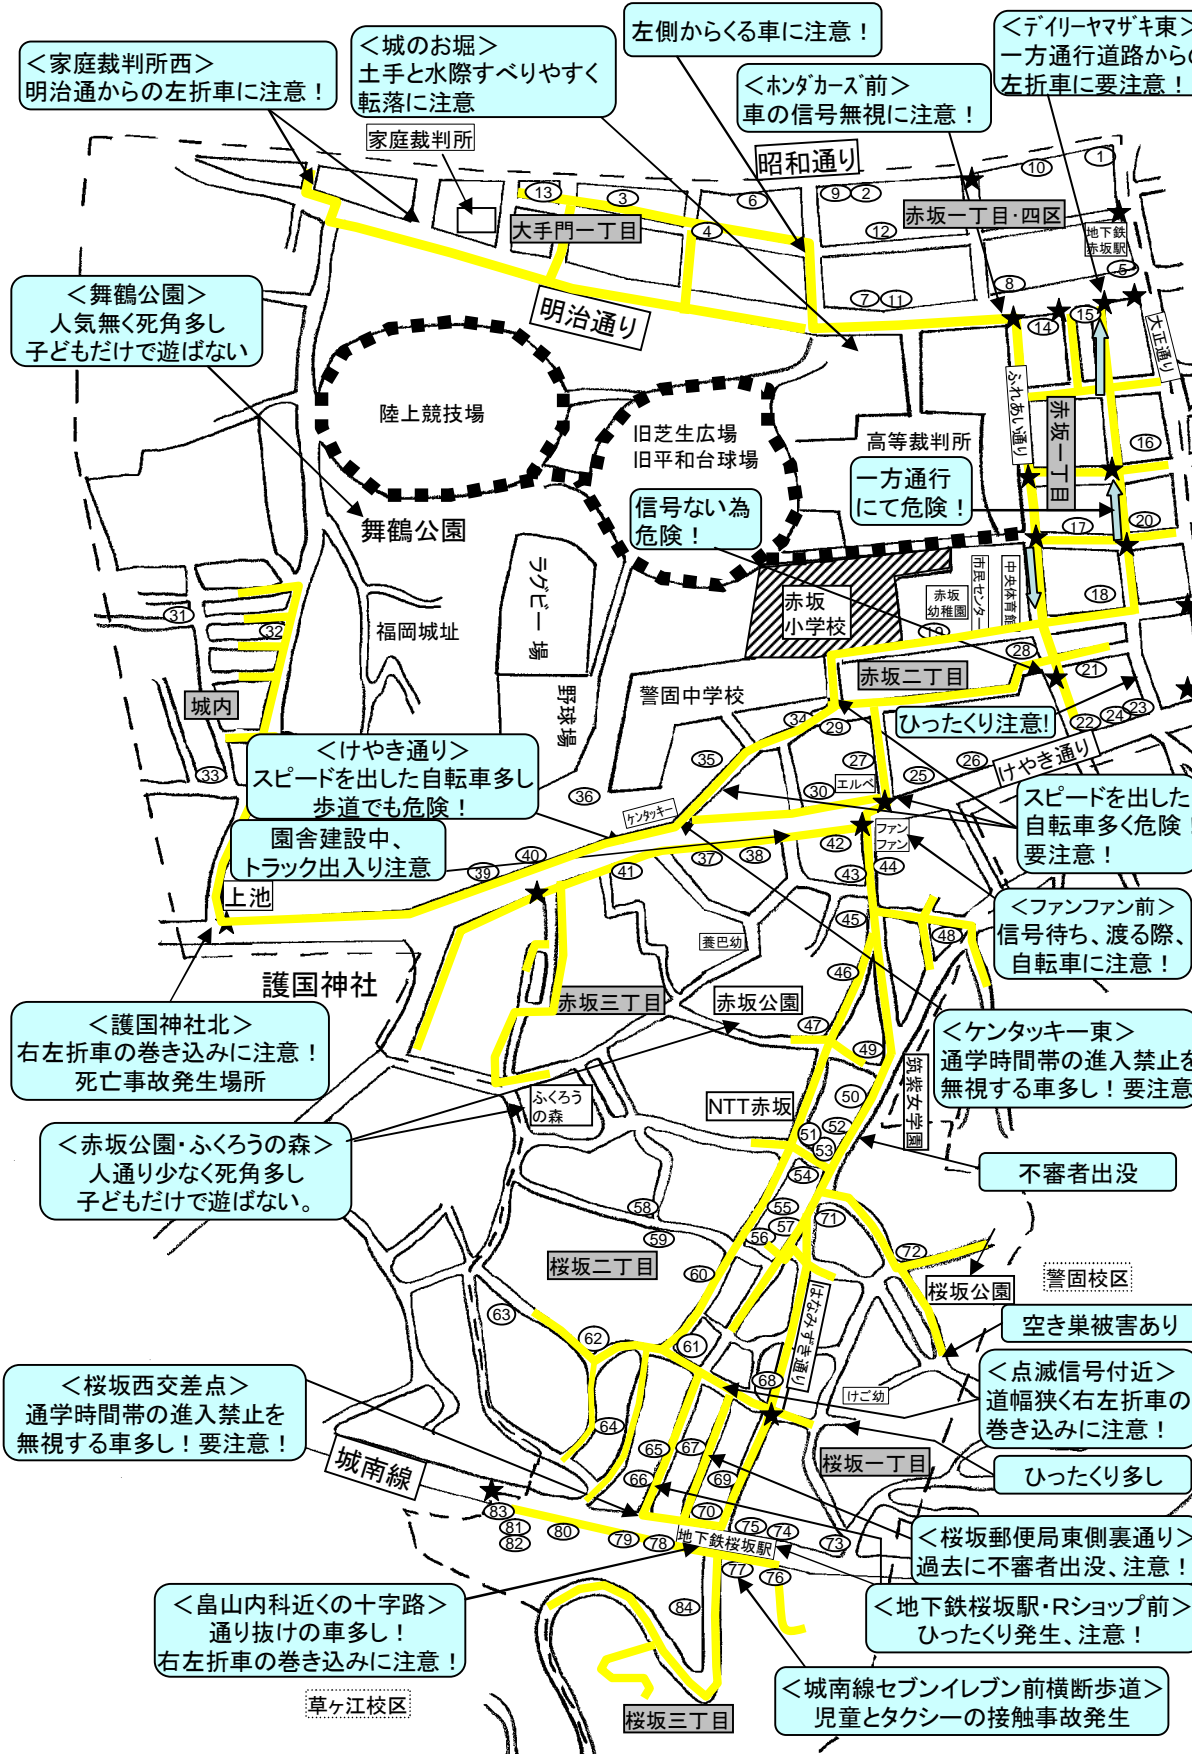

平成23年度版 赤坂校区安全マップ

平成23年5月31日現在
福岡市立赤坂小学校
父母教師会 地域委員会

こども110番のいえ	
No.	店名・氏名
1	ローソン赤坂門店
2	ローソン赤坂1丁目店
3	トヨタレンタカーリース
4	梅原印刷
5	マクドナルド赤坂門店
6	NPO法人博多笑い塾
7	電通福岡ビル内郵便局
8	ホンダカーズ福岡
9	熊久
10	福岡クローバー保育園
11	読売西部本社(警備室)
12	全教研
13	ペーカリーMon
14	読売旅行
15	デリリーヤマザキ
16	サニー赤坂店
17	星子整形外科
18	赤坂郵便局
19	赤坂公民館
20	松岡モータース
21	イセヤクリーニング
22	小山田理髪店
23	CROSS COUNTRY CYCLE SHOP(自転車屋)
24	美松花園
25	OKI美容室
26	Books Kubrick(本屋)
27	わたなべ歯科
28	BREAD(パン屋)
29	岩永食品店
30	スーセ(美容室)
31	吉田重信様
32	城内食堂
33	中村仁義様
34	三和クリーニング
35	原酒店
36	山田商事(栗屋)
37	赤坂エクセル
38	アイビーリーグ
39	ラッコルト
40	スポーツ用品店 LIONS
41	始皇帝
42	あかり
43	減農薬野菜アルファ
44	赤坂3丁目米穀店
45	自然社(田村様)
46	ら・妻(パン屋)
47	段上様
48	山崎理容店
49	ファミリーマート
50	大三商事(福見事務所)
51	小金丸彫刻
52	雑貨屋らんらん
53	elle美容室
54	只隈青果店
55	井上様
56	船津様
57	デンキの桜坂
58	大西様
59	清田様
60	冷川様
61	松浦様
62	阿部様
63	原 様
64	かおり荘 中園様
65	桜坂中央外科
66	Rショップ田中
67	桜坂郵便局
68	白玉屋新三郎
69	島山内科胃腸科クリニック
70	そめのいで
71	きよくどう桜坂店(クリーニング)
72	佐田様
73	江浜獣医師
74	桜坂駅前薬局
75	桜坂駅前輪場
76	美容室ボイスキッド
77	セブンイレブン桜坂店
78	やじまやクリーニング
79	成吉商店
80	旭産業
81	マミーズ
82	フレイバーハウス(花屋)
83	日産ショールーム
84	デンタルクリニックまつおか

- ◎ 道幅いっぱい広がって登下校すると、とても危険です。通学マナーを守って歩道を歩きましょう。
- ◎ 人気の無いところは、一人で行かないようにしましょう。
- ◎ 何かあったら、『こども110番のいえ』へかけこみましょう。

- 通学路
- 通学禁止路
- ★ 交通事故発生