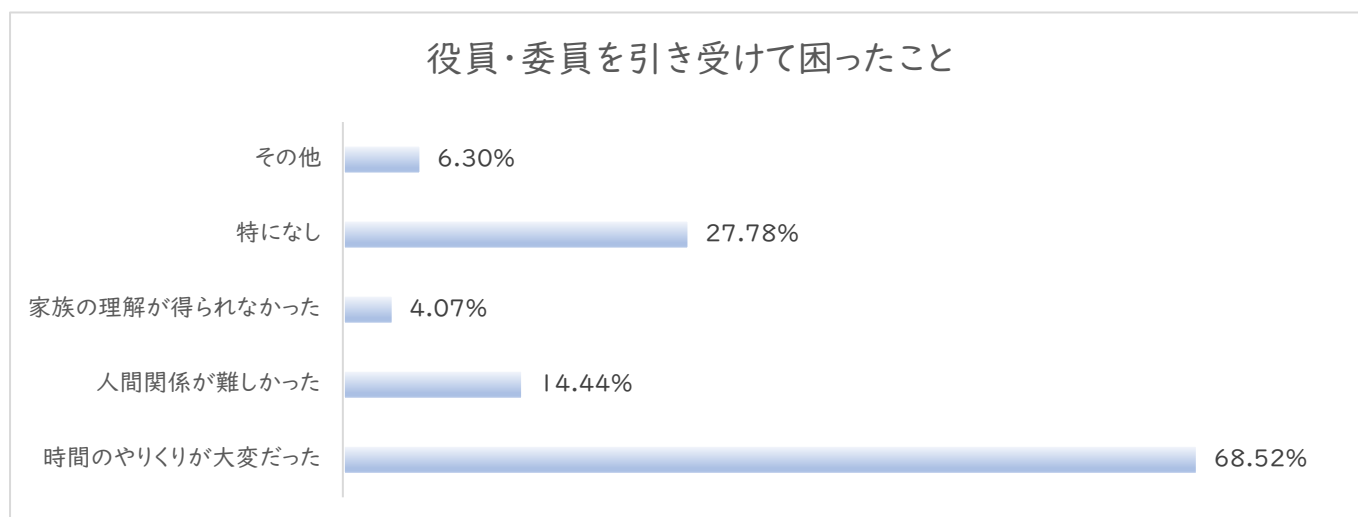

「原西小学校PTA活動について」アンケート集計結果

役員・委員経験者への質問

役員・委員未経験者への質問

全体への質問