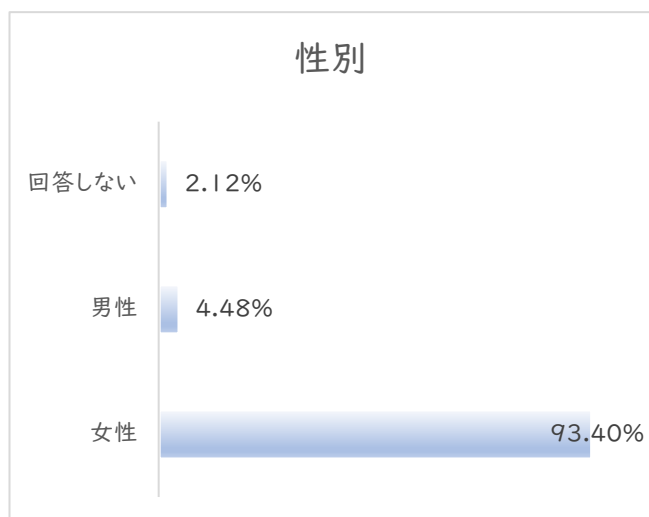

「原西小学校PTA活動について」アンケート集計結果

役員・委員経験者への質問

役員・委員未経験者への質問

全体への質問