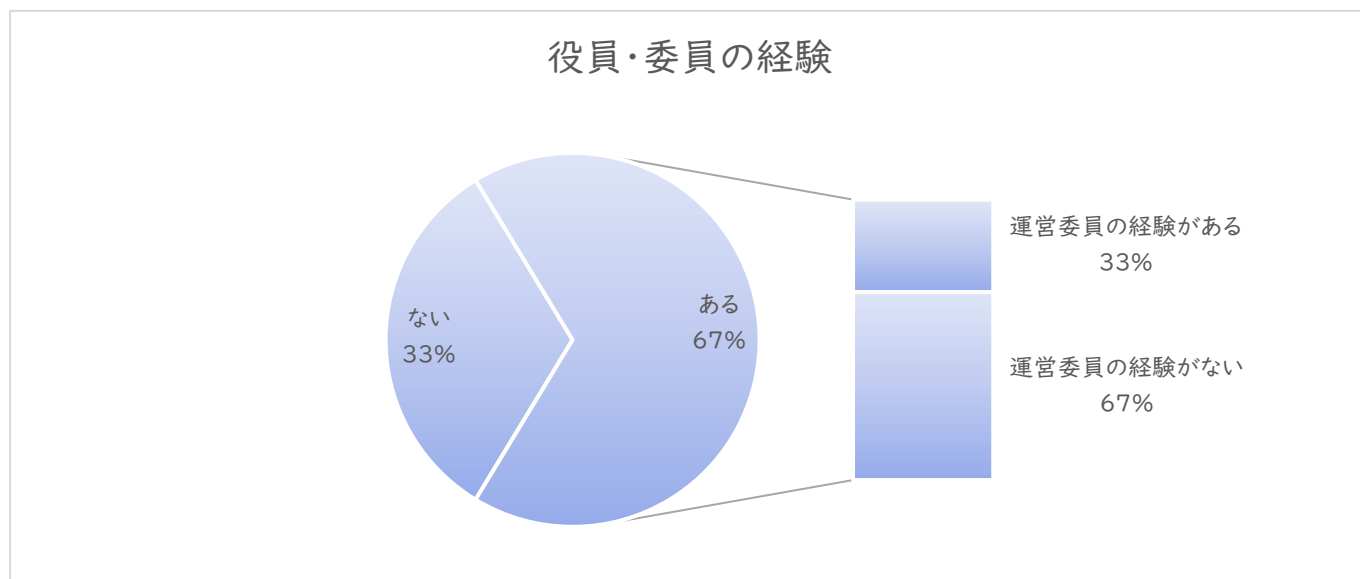

「原西小学校PTA活動について」アンケート集計結果

役員・委員経験者への質問

役員・委員未経験者への質問

全体への質問