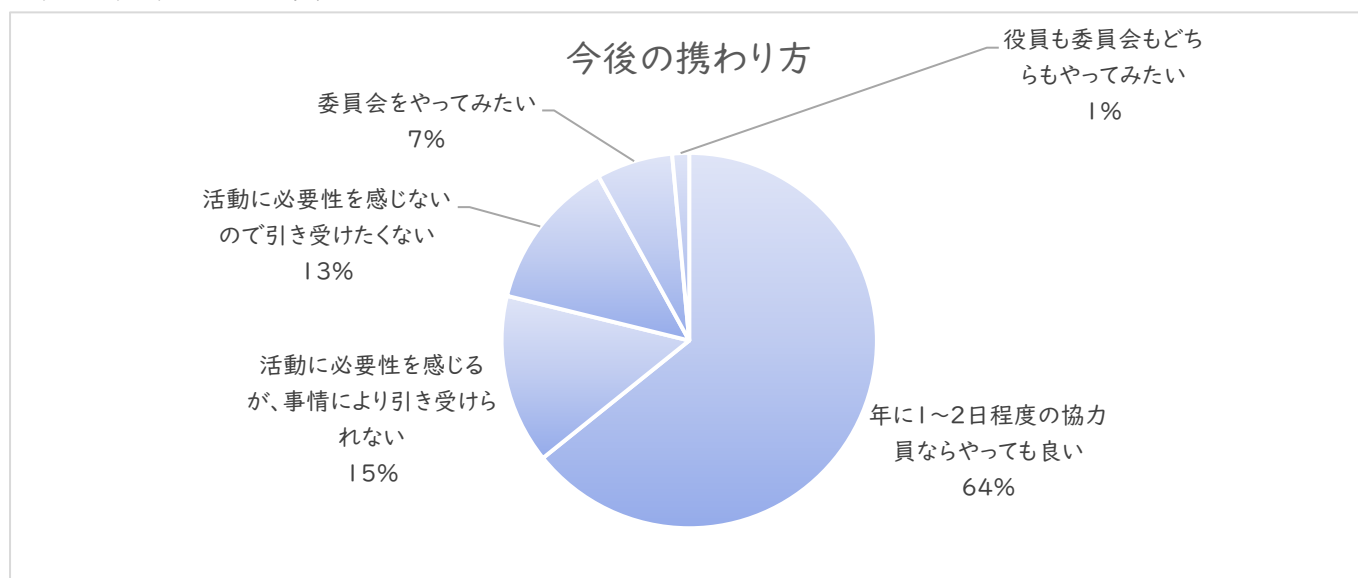

「原西小学校PTA活動について」アンケート集計結果

役員・委員経験者への質問

役員・委員未経験者への質問

全体への質問