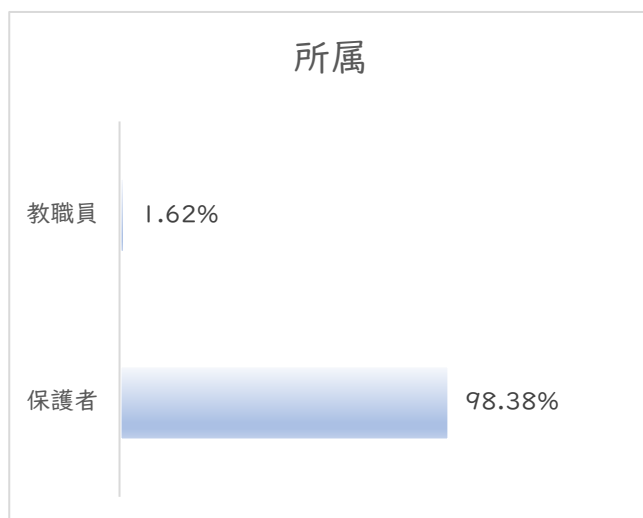

「原西小学校PTA活動について」アンケート集計結果

役員・委員経験者への質問

役員・委員未経験者への質問

全体への質問