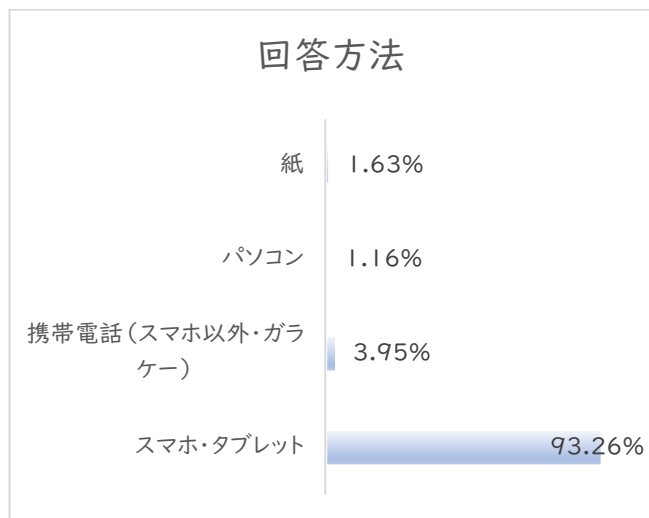

「原西小学校PTA活動について」アンケート集計結果

役員・委員経験者への質問

役員・委員未経験者への質問

全体への質問