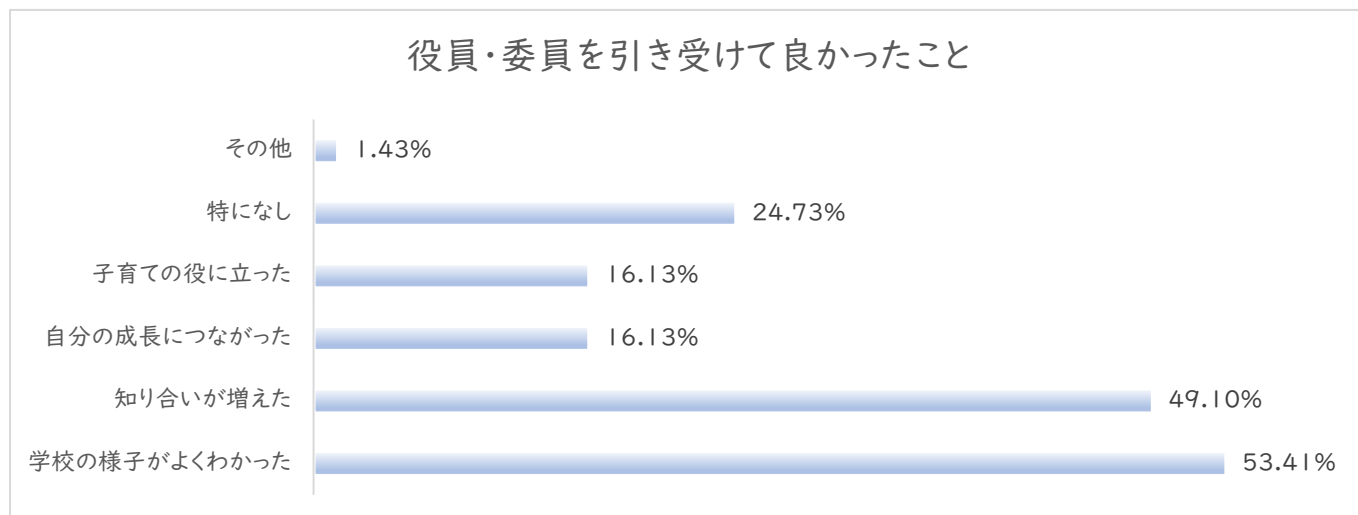

「原西小学校PTA活動について」アンケート集計結果

役員・委員経験者への質問

役員・委員未経験者への質問

全体への質問