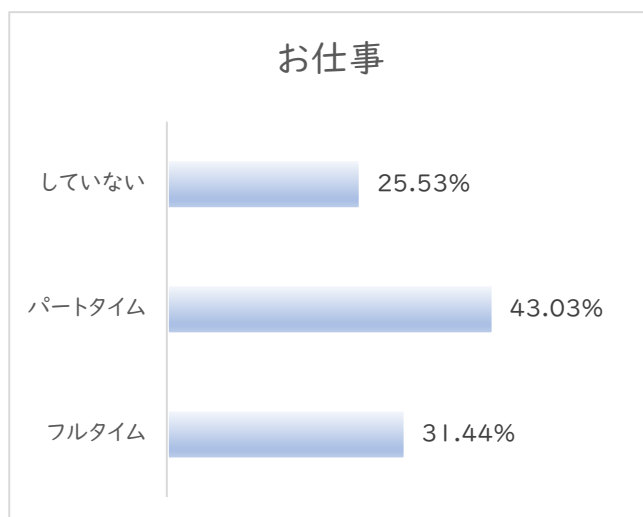

「原西小学校PTA活動について」アンケート集計結果

役員・委員経験者への質問

役員・委員未経験者への質問

全体への質問