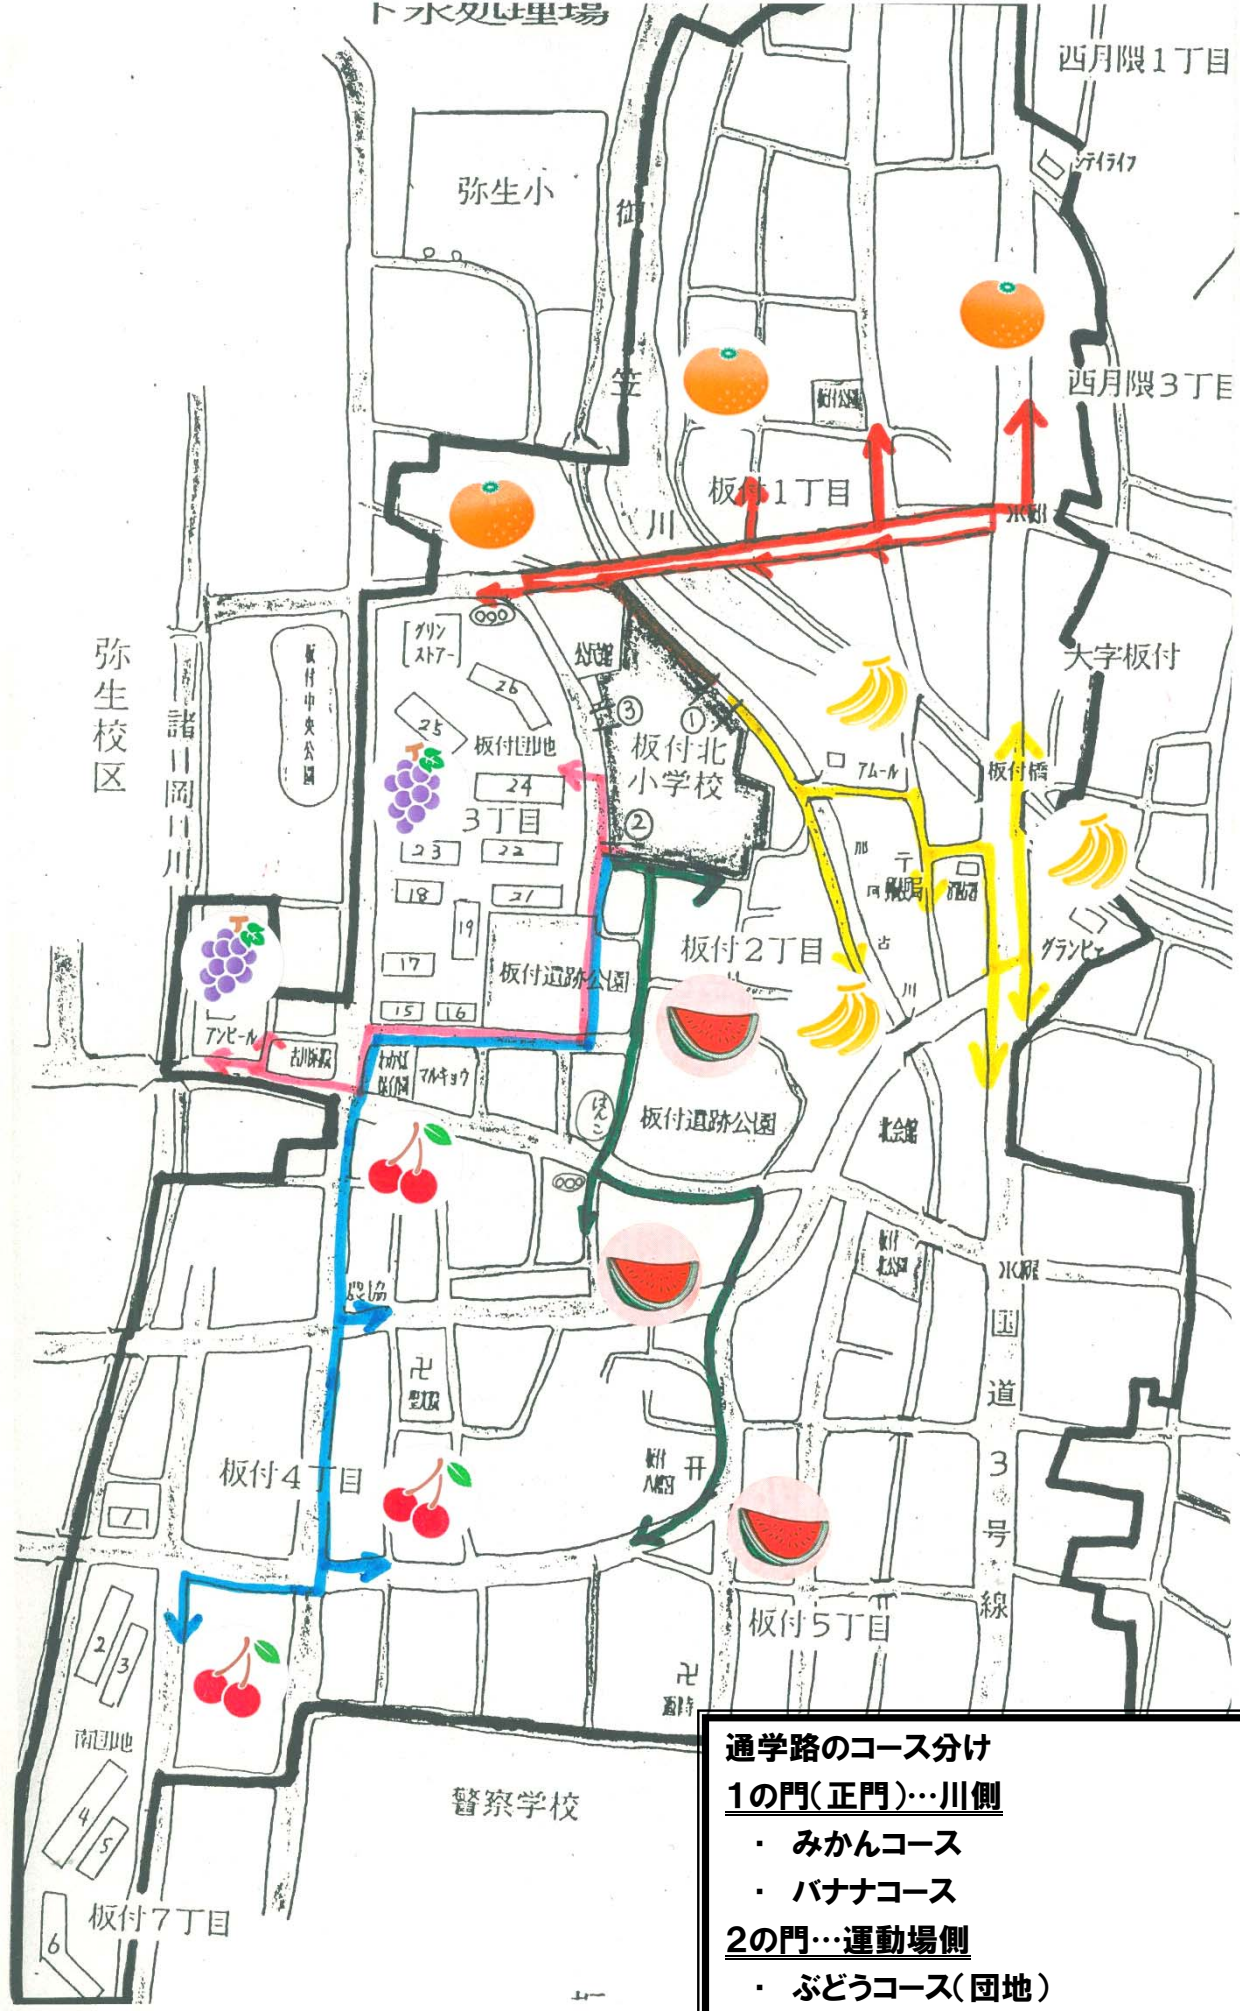

板付北小学校区

- 通学路のコース分け**
- 1の門(正門)…川側**
- ・ みかんコース
 - ・ バナナコース
- 2の門…運動場側**
- ・ ぶどうコース(団地)
 - ・ さくらんぼコース(わかば保育園～南団地)
 - ・ すいかコース(板付八幡宮方面)
- [3の門(ちび北横門) 朝のみ]