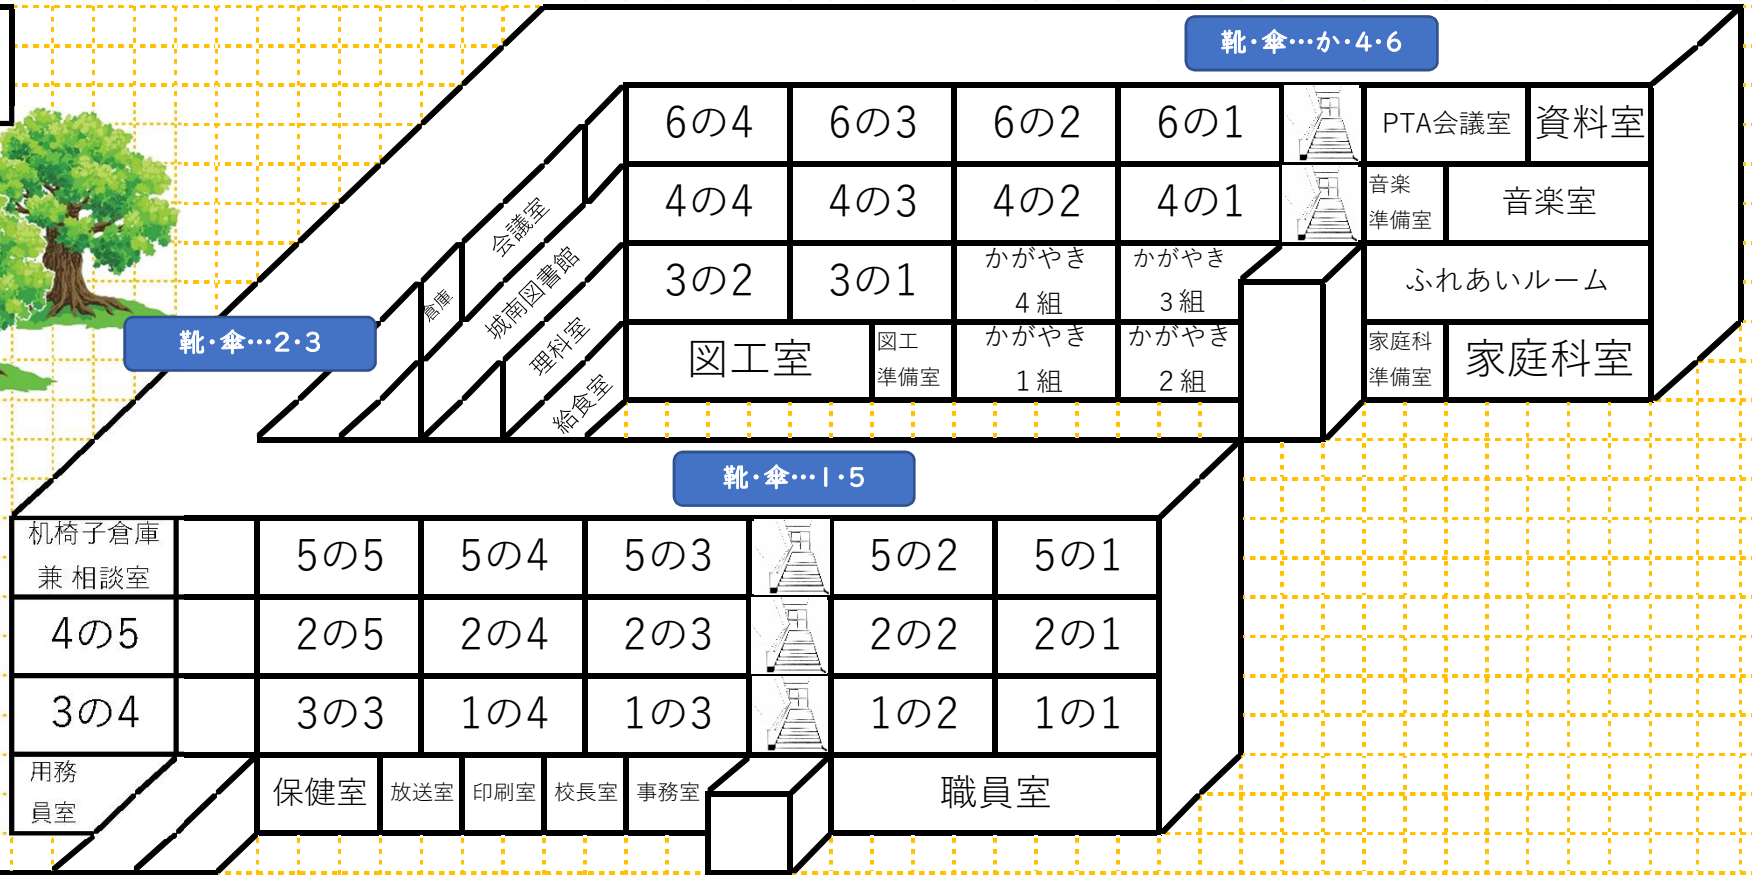

福岡市立城南小学校
令和6年度校舎配置

靴・傘…2・3

靴・傘…か・4・6

体育館兼講堂