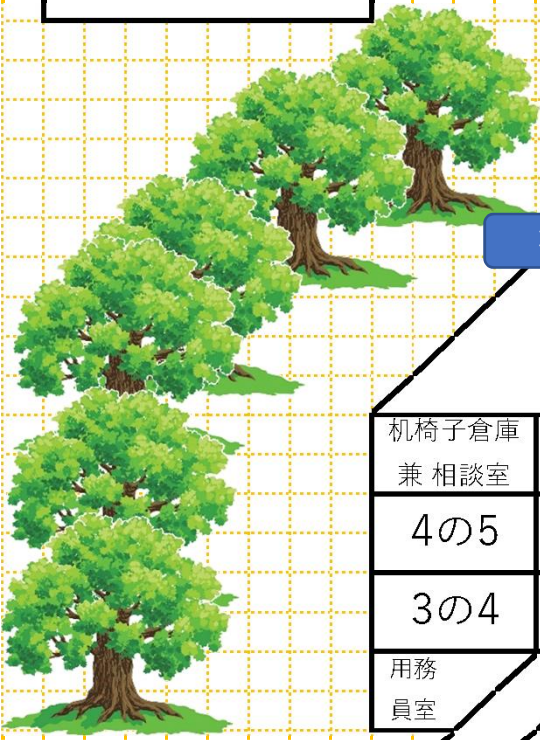

福岡市立城南小学校
令和6年度校舎配置

靴・傘…2・3

靴・傘…か・4・6

体育館兼講堂