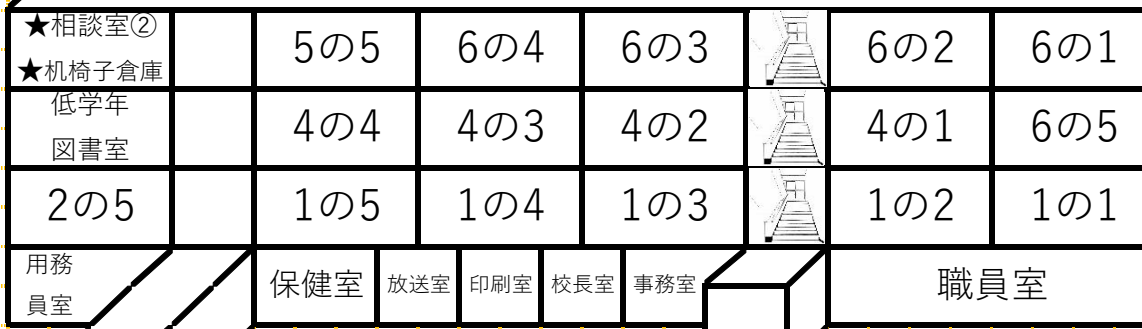

福岡市立城南小学校
令和3年度校舎配置図

体育館兼講堂