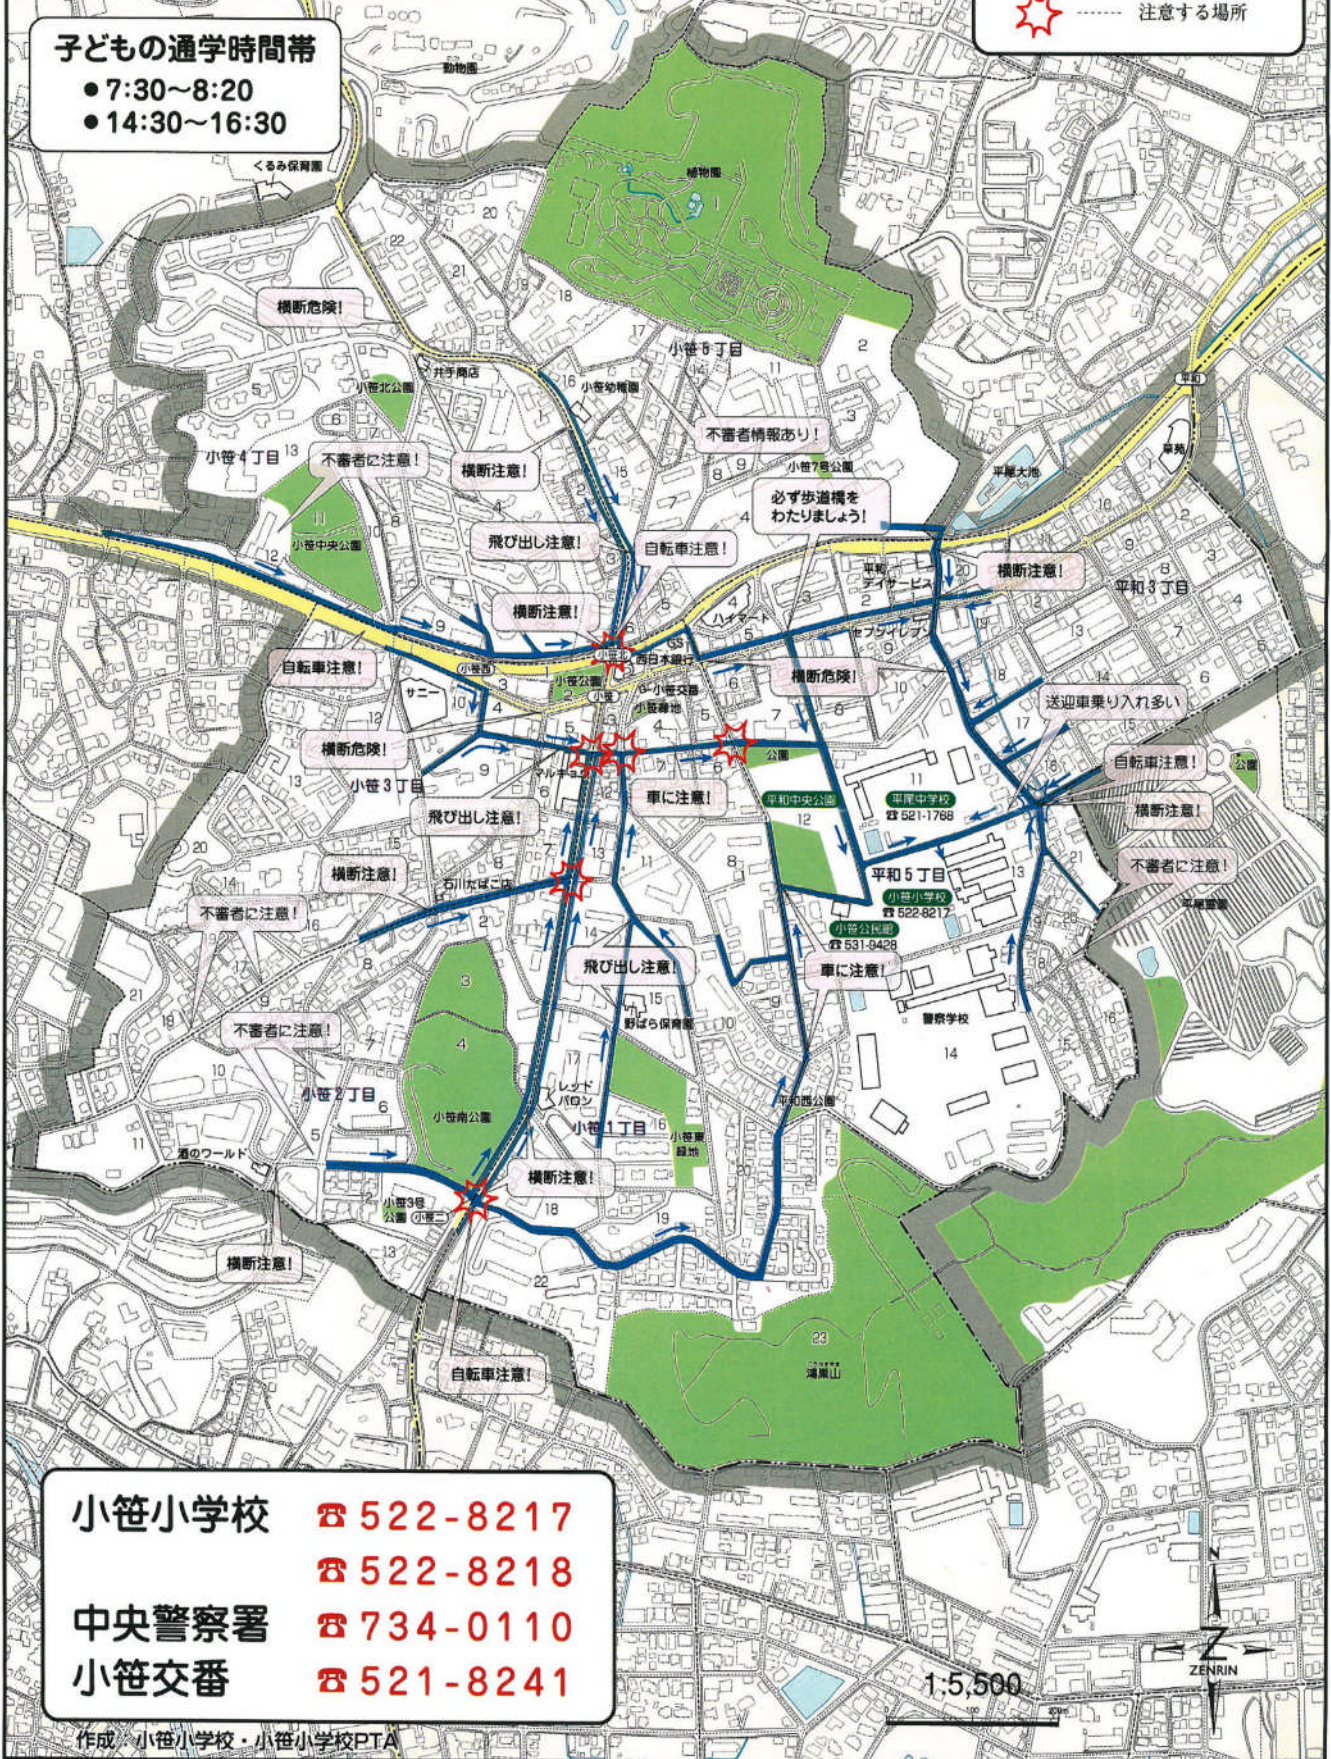

小笹小学校 通学路マップ

子どもの通学時間帯

- 7:30~8:20
- 14:30~16:30

凡例

- 通学路
- 学校区
- 注意する場所

小笹小学校 ☎ 522-8217
 ☎ 522-8218
 中央警察署 ☎ 734-0110
 小笹交番 ☎ 521-8241

作成 小笹小学校・小笹小学校PTA

1:5,500