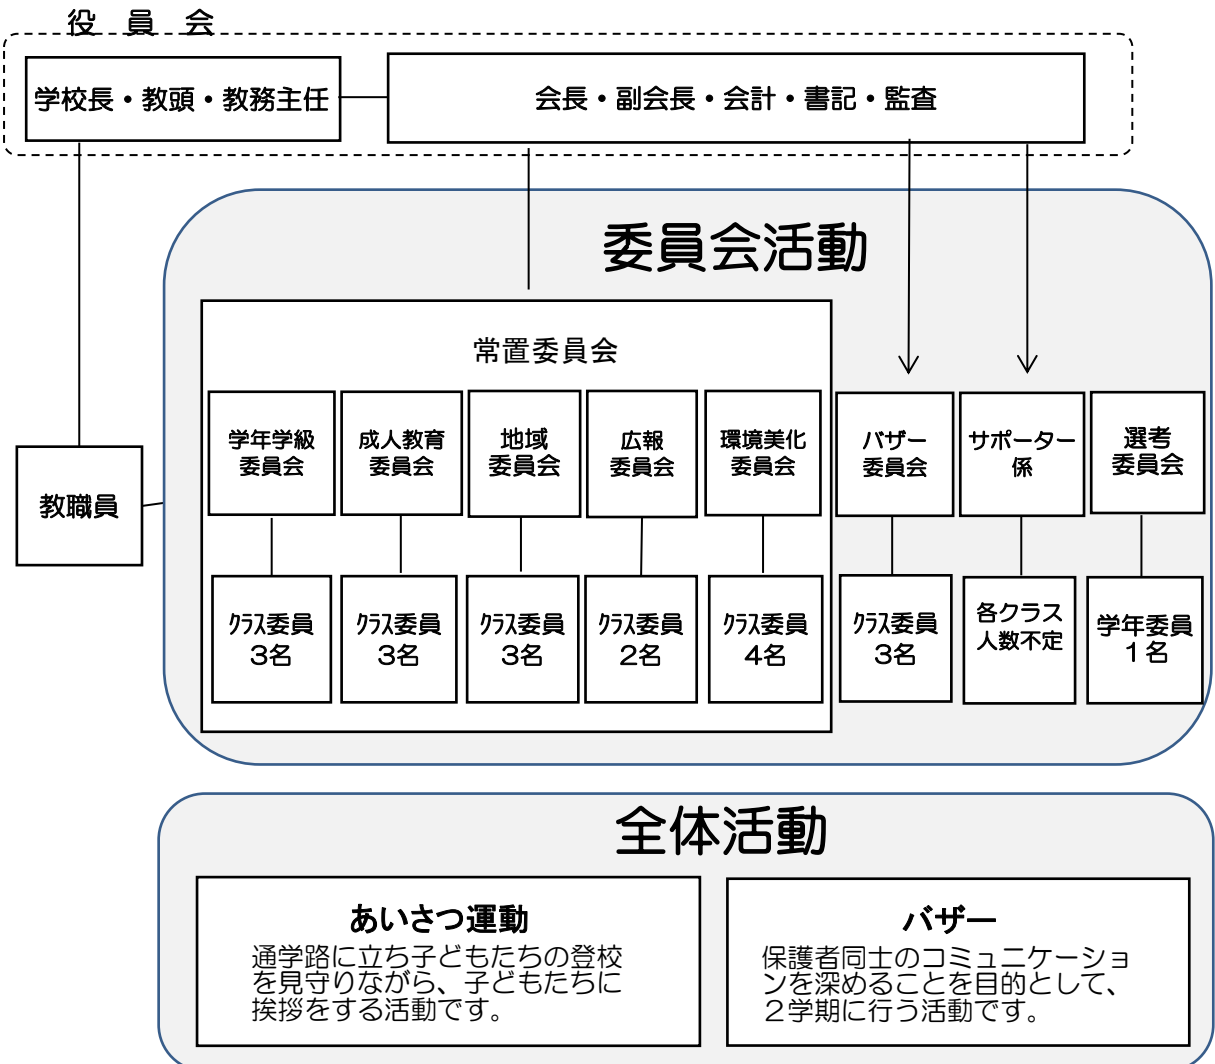

高宮小学校PTAについて

PTAとは、児童の保護者と学校職員とで構成される組織です。
保護者の皆様には、全員いずれかの委員会に所属し活動していただいています。
又、全員で取り組む全体活動も行っています。
委員会活動は、各クラスから3名ずつ選出した委員が取り組んでいます。
クラス委員同士が協力し合うことにより、各活動を無理なく、円滑に行えます。

～活動組織図～

保護者用名札は、参観日や懇談会の時などの学校行事をはじめ、学校にお越しの際には必ずつけてください。保護者の皆様同士でコミュニケーションの場を増やしましょう。

※ 名札は、各自で保管をお願いします。(6年間使用します。)