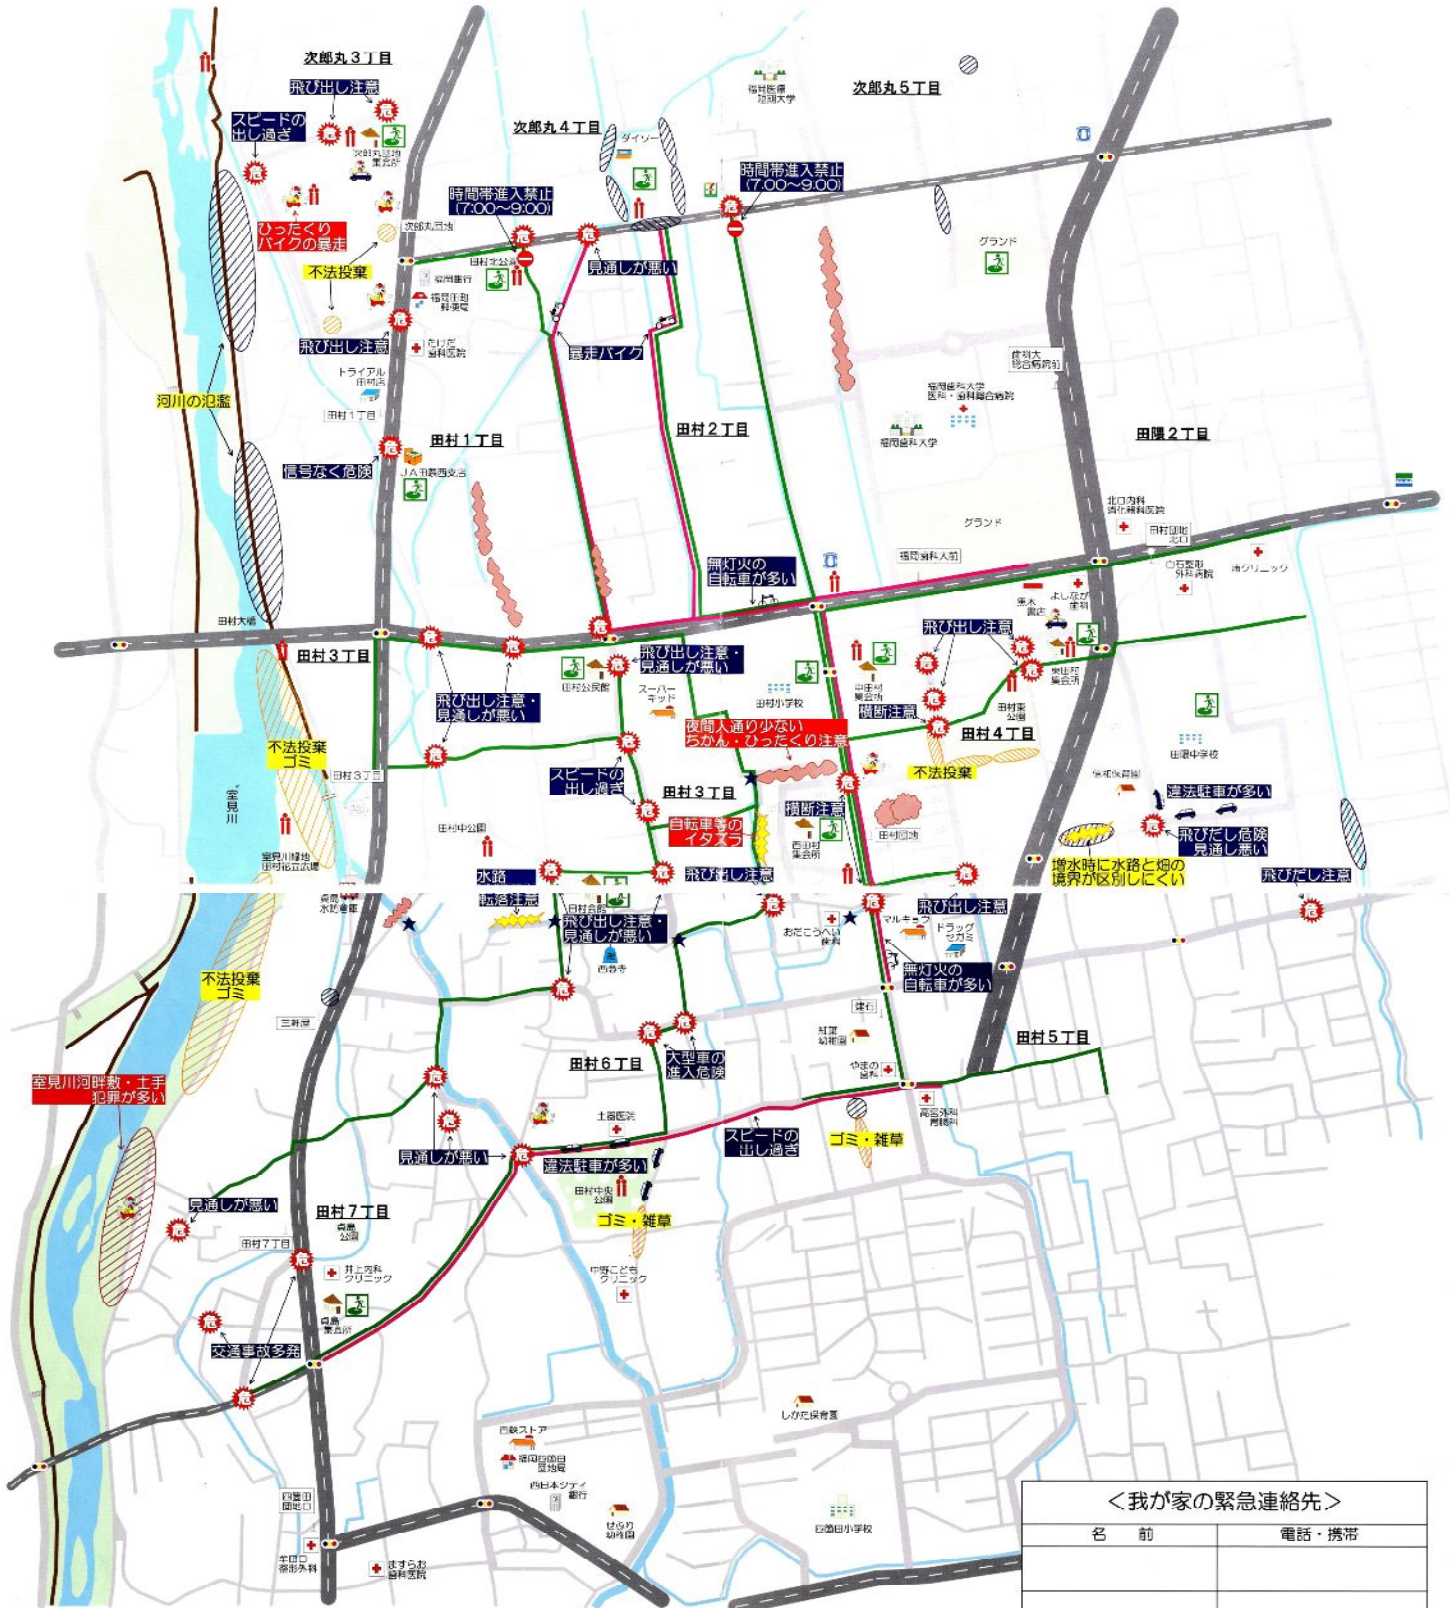

田村校区安全・安心マップ

見えやすいところに貼って下さい。

<連絡先>

早良警察署	847-0110
四箇田交番	812-4311
早良消防署田隈出張所	863-7000
田村小学校	864-4362
田隈中学校	864-2479
田村公民館	862-7349
早良区役所(代表)	841-2131

110 (警察)

119 (消防) 救急

<凡例>

交通危険箇所	通学路
不審者注意	ぬい場所
車上あらし	浸水危険箇所
たまり場	公園
避難場所	スクリーン

『水路の落ち込み 防止用の籠』

<我が家の緊急連絡先>

名前	電話・携帯

田村校区安全安心マップ作成実行委員会
平成23年3月作成