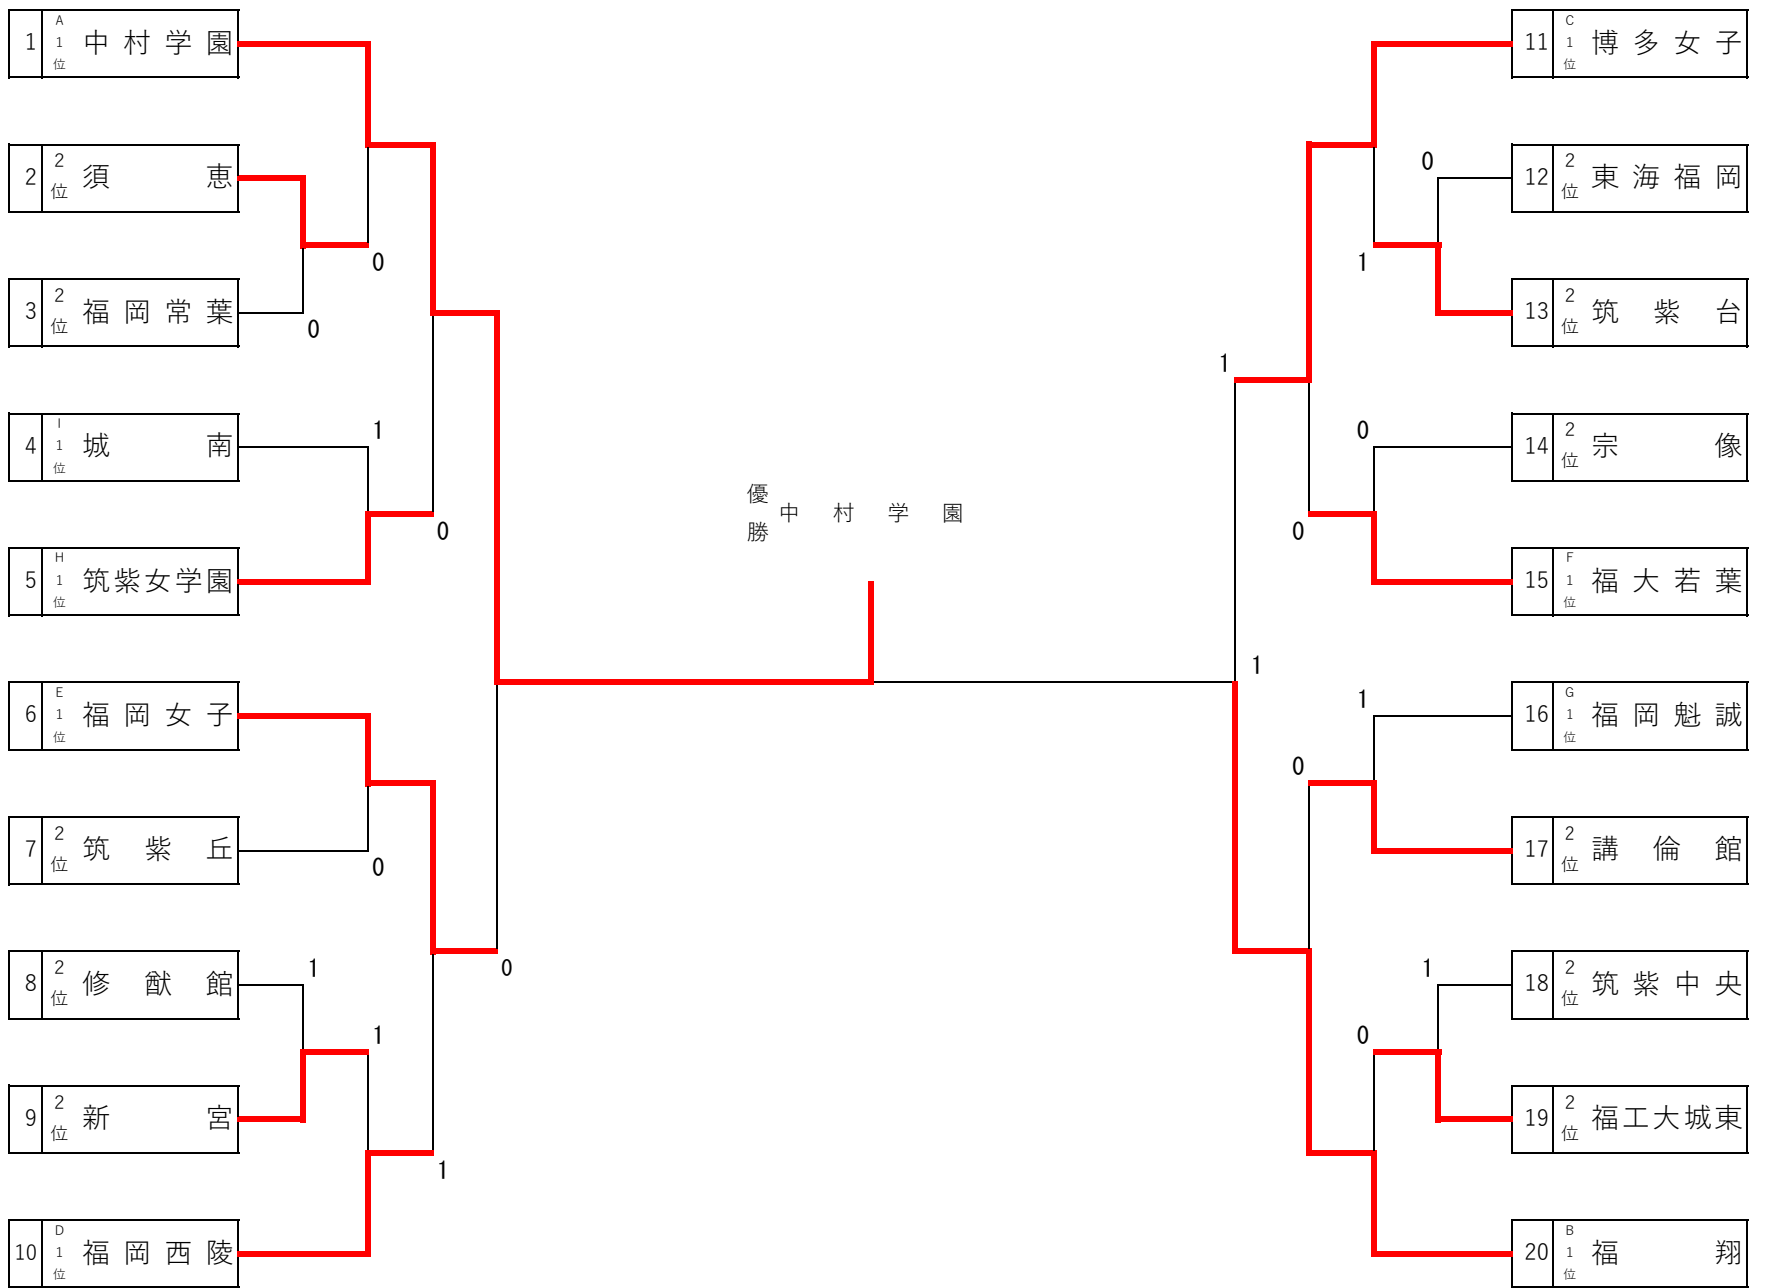

C		博多女子	福岡中央	新宮	勝敗	順位
1	博多女子		③	③	2-0	1
2	福岡中央	0		1	0-2	3
3	新宮	0	②		1-1	2

D		福岡西陵	宗像	筑紫	勝敗	順位
1	福岡西陵		③	②	2-0	1
2	宗像	0		③	1-1	2
3	筑紫	1	0		0-2	3

E		福岡女子	福岡雙葉	須恵	勝敗	順位
1	福岡女子		③	③	2-0	1
2	福岡雙葉	0		1	0-2	3
3	須恵	0	②		1-1	2

F		福大若葉	香椎	修猷館	勝敗	順位
1	福大若葉		③	③	2-0	1
2	香椎	0		0	0-2	3
3	修猷館	0	③		1-1	2

G		福岡魁誠	東海福岡	福岡舞鶴	勝敗	順位
1	福岡魁誠		③	③	2-0	1
2	東海福岡	0		②	1-1	2
3	福岡舞鶴	0	0		0-2	3

H		筑紫丘	筑紫台	筑紫女学園	精華女子	勝敗	順位
1	筑紫丘		②	1	②	2-1	3
2	筑紫台	1		②	③	2-1	2
3	筑紫女学園	②	1		③	2-1	1
4	精華女子	1	0	0		0-3	4

第3位決定戦

第7位決定戦

第5位決定戦

第9位決定戦