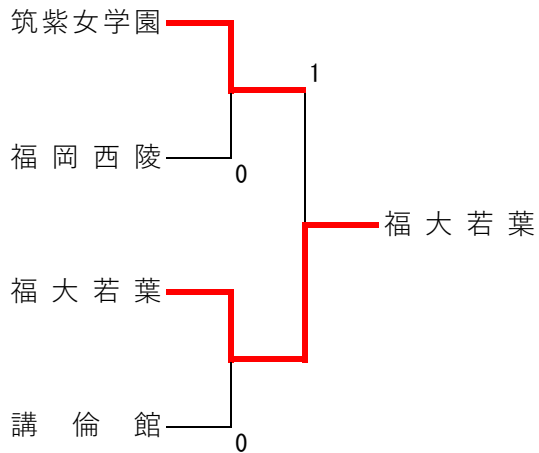

F		福大若葉	香椎	修猷館	勝敗	順位
1	福大若葉		③	③	2-0	1
2	香椎	0		0	0-2	3
3	修猷館	0	③		1-1	2

G		福岡魁誠	東海福岡	福岡舞鶴	勝敗	順位
1	福岡魁誠		③	③	2-0	1
2	東海福岡	0		②	1-1	2
3	福岡舞鶴	0	0		0-2	3

H		筑紫丘	筑紫台	筑紫女学園	精華女子	勝敗	順位
1	筑紫丘		②	1	②	2-1	3
2	筑紫台	1		②	③	2-1	2
3	筑紫女学園	②	1		③	2-1	1
4	精華女子	1	0	0		0-3	4

I		城南	宇美商業	福工大城東	筑紫中央	勝敗	順位
1	城南		③	②	②	3-0	1
2	宇美商業	0		0	0	0-3	4
3	福工大城東	1	③		③	2-1	2
4	筑紫中央	1	③	0		1-2	3

試合順
3チームリーグ 4チームリーグ
1-2 1-2 3-4
2-3 1-3 2-4
1-3 1-4 2-3

試合順は個人戦の関係で変更する場合があります
進行の具合により、2面並行や3面並行になる場合があります

第3位決定戦

第7位決定戦

第5位決定戦

第9位決定戦