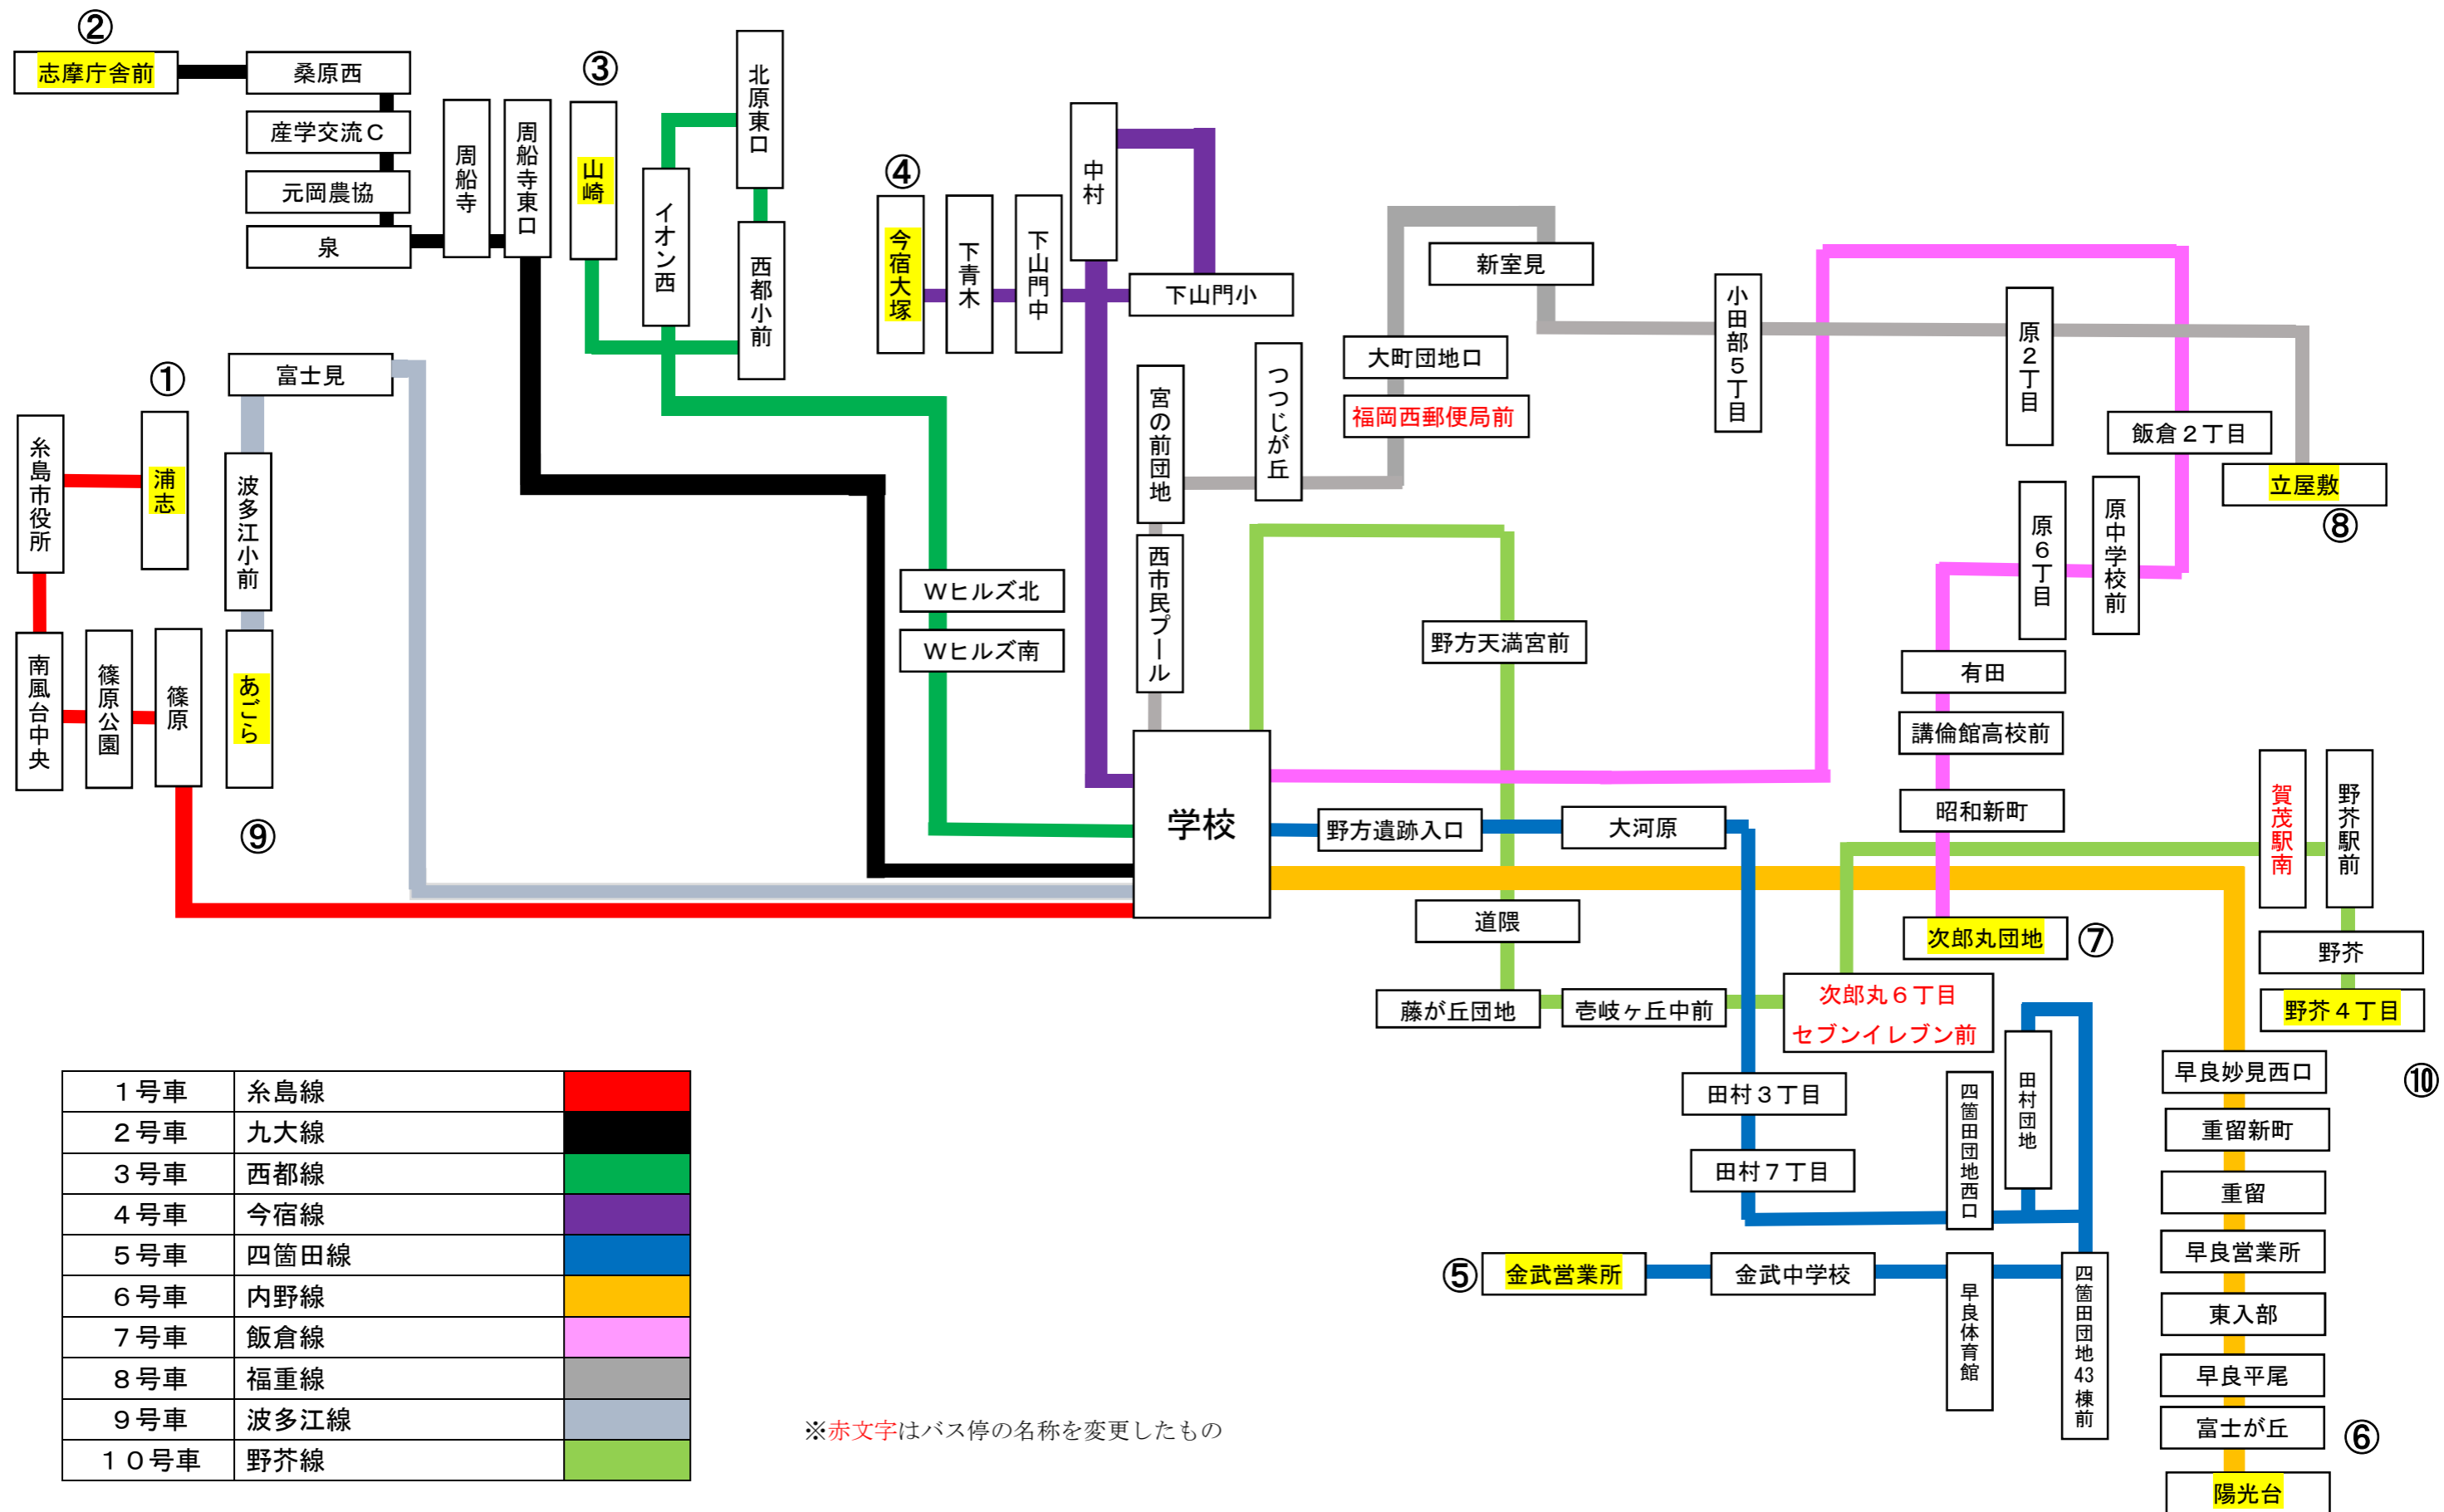

R. 5 スクールバス路線図（登校 10 路線）

1号車	糸島線	
2号車	九大線	
3号車	西都線	
4号車	今宿線	
5号車	四箇田線	
6号車	内野線	
7号車	飯倉線	
8号車	福重線	
9号車	波多江線	
10号車	野芥線	

※赤文字はバス停の名称を変更したもの