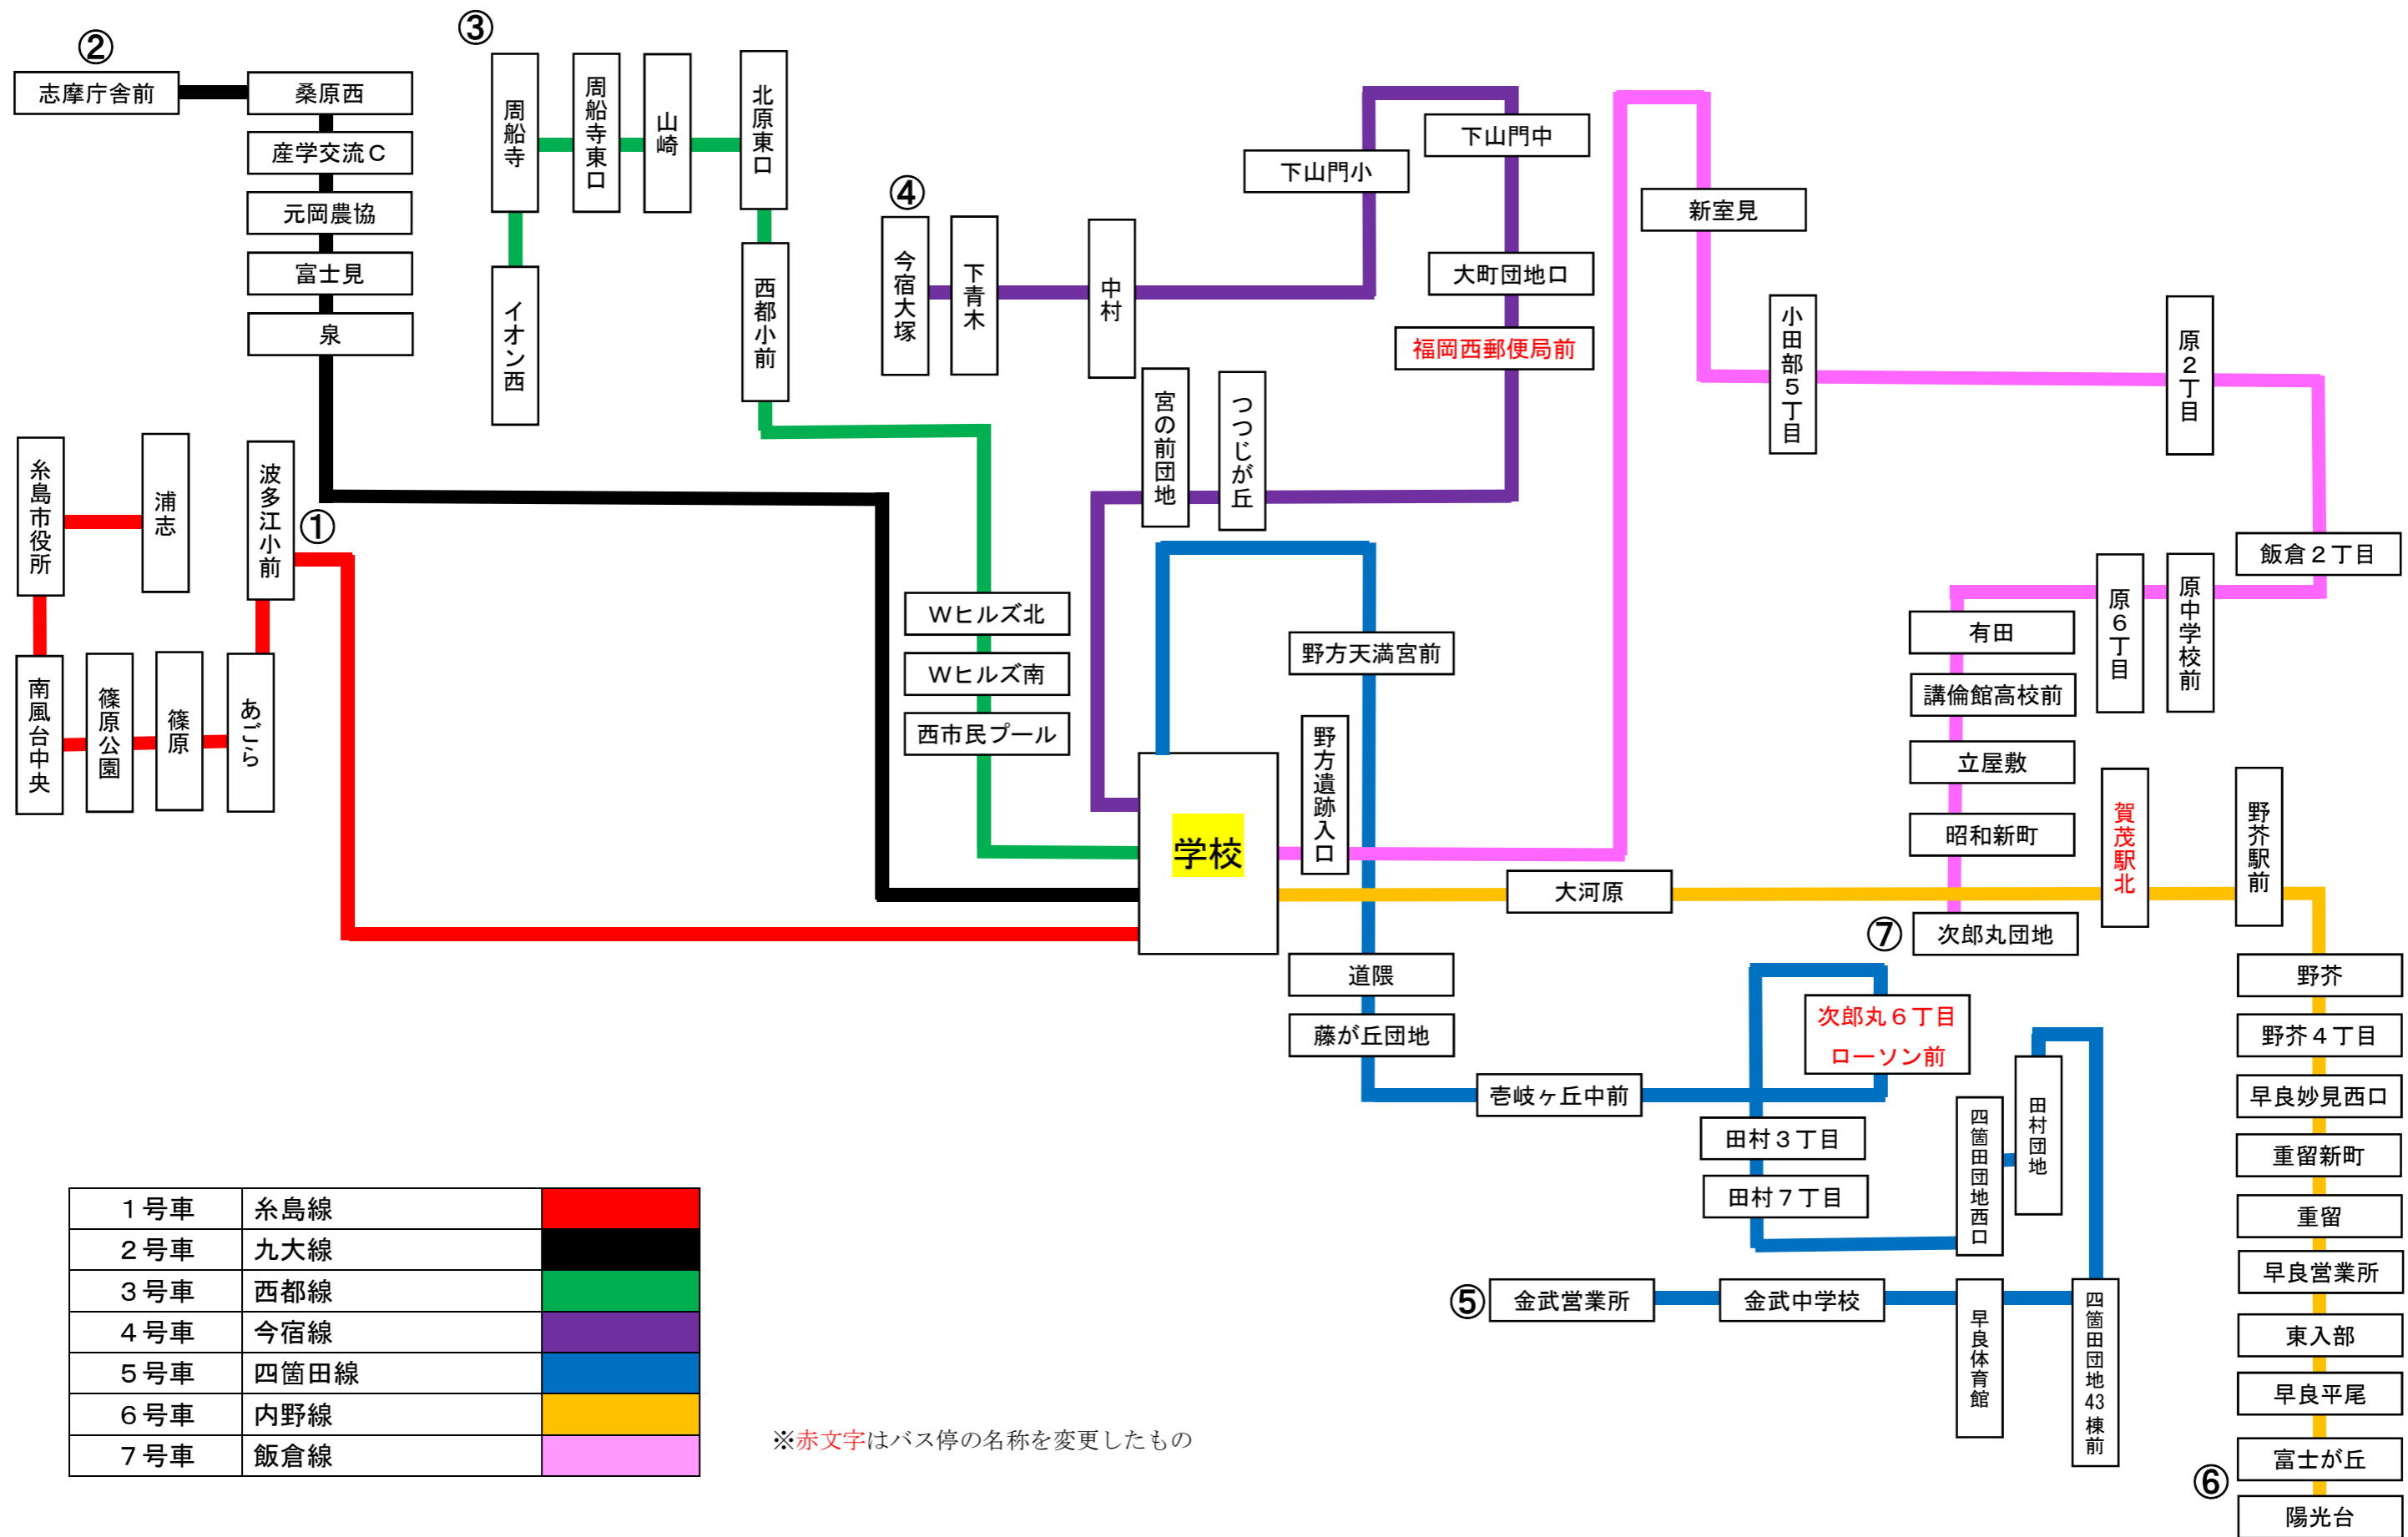

R. 5 スクールバス路線図 (下校 7 路線)

1号車	糸島線	
2号車	九大線	
3号車	西都線	
4号車	今宿線	
5号車	四箇田線	
6号車	内野線	
7号車	飯倉線	

※赤文字はバス停の名称を変更したもの