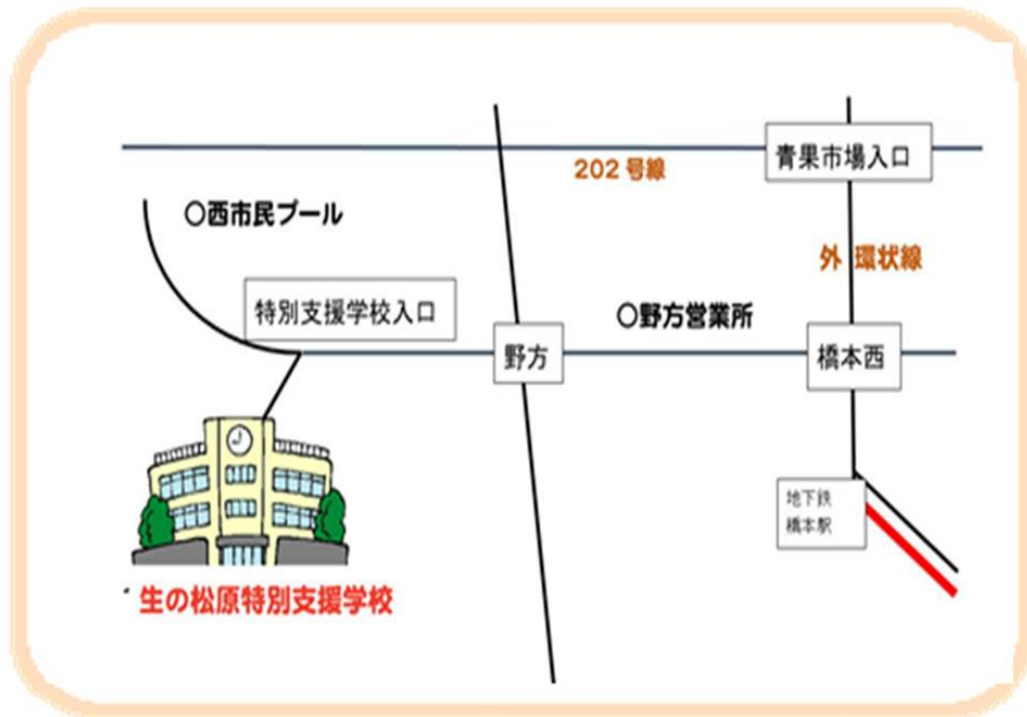

○アクセス

最寄りの交通機関

 西鉄バス

○福岡リハビリテーション病院前

 福岡市営地下鉄

○橋本駅