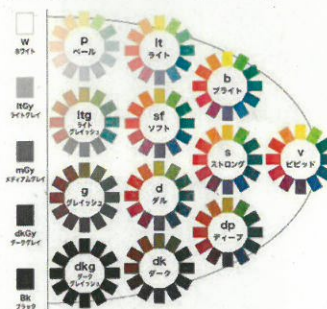

色の大別

無彩色

色みをもたない白、黒、灰色など

有彩色

色みのある赤、黄、青など

色の三属性

明度（縦）

明るさの度合い

色相（円）

有彩色の色み、色あい

彩度（横）

色味の強さ、鮮やかさ

色相環

色相を似た色順に並べたもの

補色

色相環の正反対の位置にある色

目が補う色

色立体

色の三属性を立体的に配置したもの

純色

各色相中もっとも彩度の高い色
白黒の混ざりけのない色
色立体の一番外側の色

色の調子（トーン）

ビビットトーン

さえた色、純色

ペールトーン

うすい色、純色+白

ダークトーン

くらい色、純色+黒

ダルトーン

にぶい色、純色+灰

三原色

色料の三原色