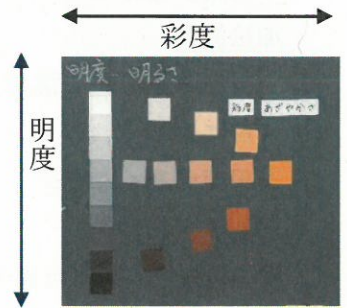

1. はじめに

夕焼けの色を人にどう伝えますか？

地域によって夕焼けの色が違ったり、微妙な色は伝えにくかったりするので難しいです。

では、コカ・コーラの赤はどうでしょう。このコカ・コーラの赤は世界共通です。これは「コカ・コーラレッド」として色が整理されているからです。

2. 色のいろいろ

さまざまな分け方がある（明るい・暗い、薄い・濃い、…など）と思いますが、それは境目が曖昧です。そこで、はっきりと分けることができるのが次の2つです。

色の大別

無彩色

色みをもたない白、黒、灰色など

有彩色

色みのある赤、黄、青など

色の三属性

明度（縦）

明るさの度合い

色相（円）

有彩色の色み、色あい

彩度（横）

色味の強さ、鮮やかさ

色相環

色相を似た色順に並べたもの

補色

色相環の正反対の位置にある色

目が補う色

色立体

色の三属性を立体的に配置したもの

純色

各色相中もっとも彩度の高い色
白黒の混ざりけのない色
色立体の一番外側の色

色の調子（トーン）

ビビットトーン

さえた色、純色